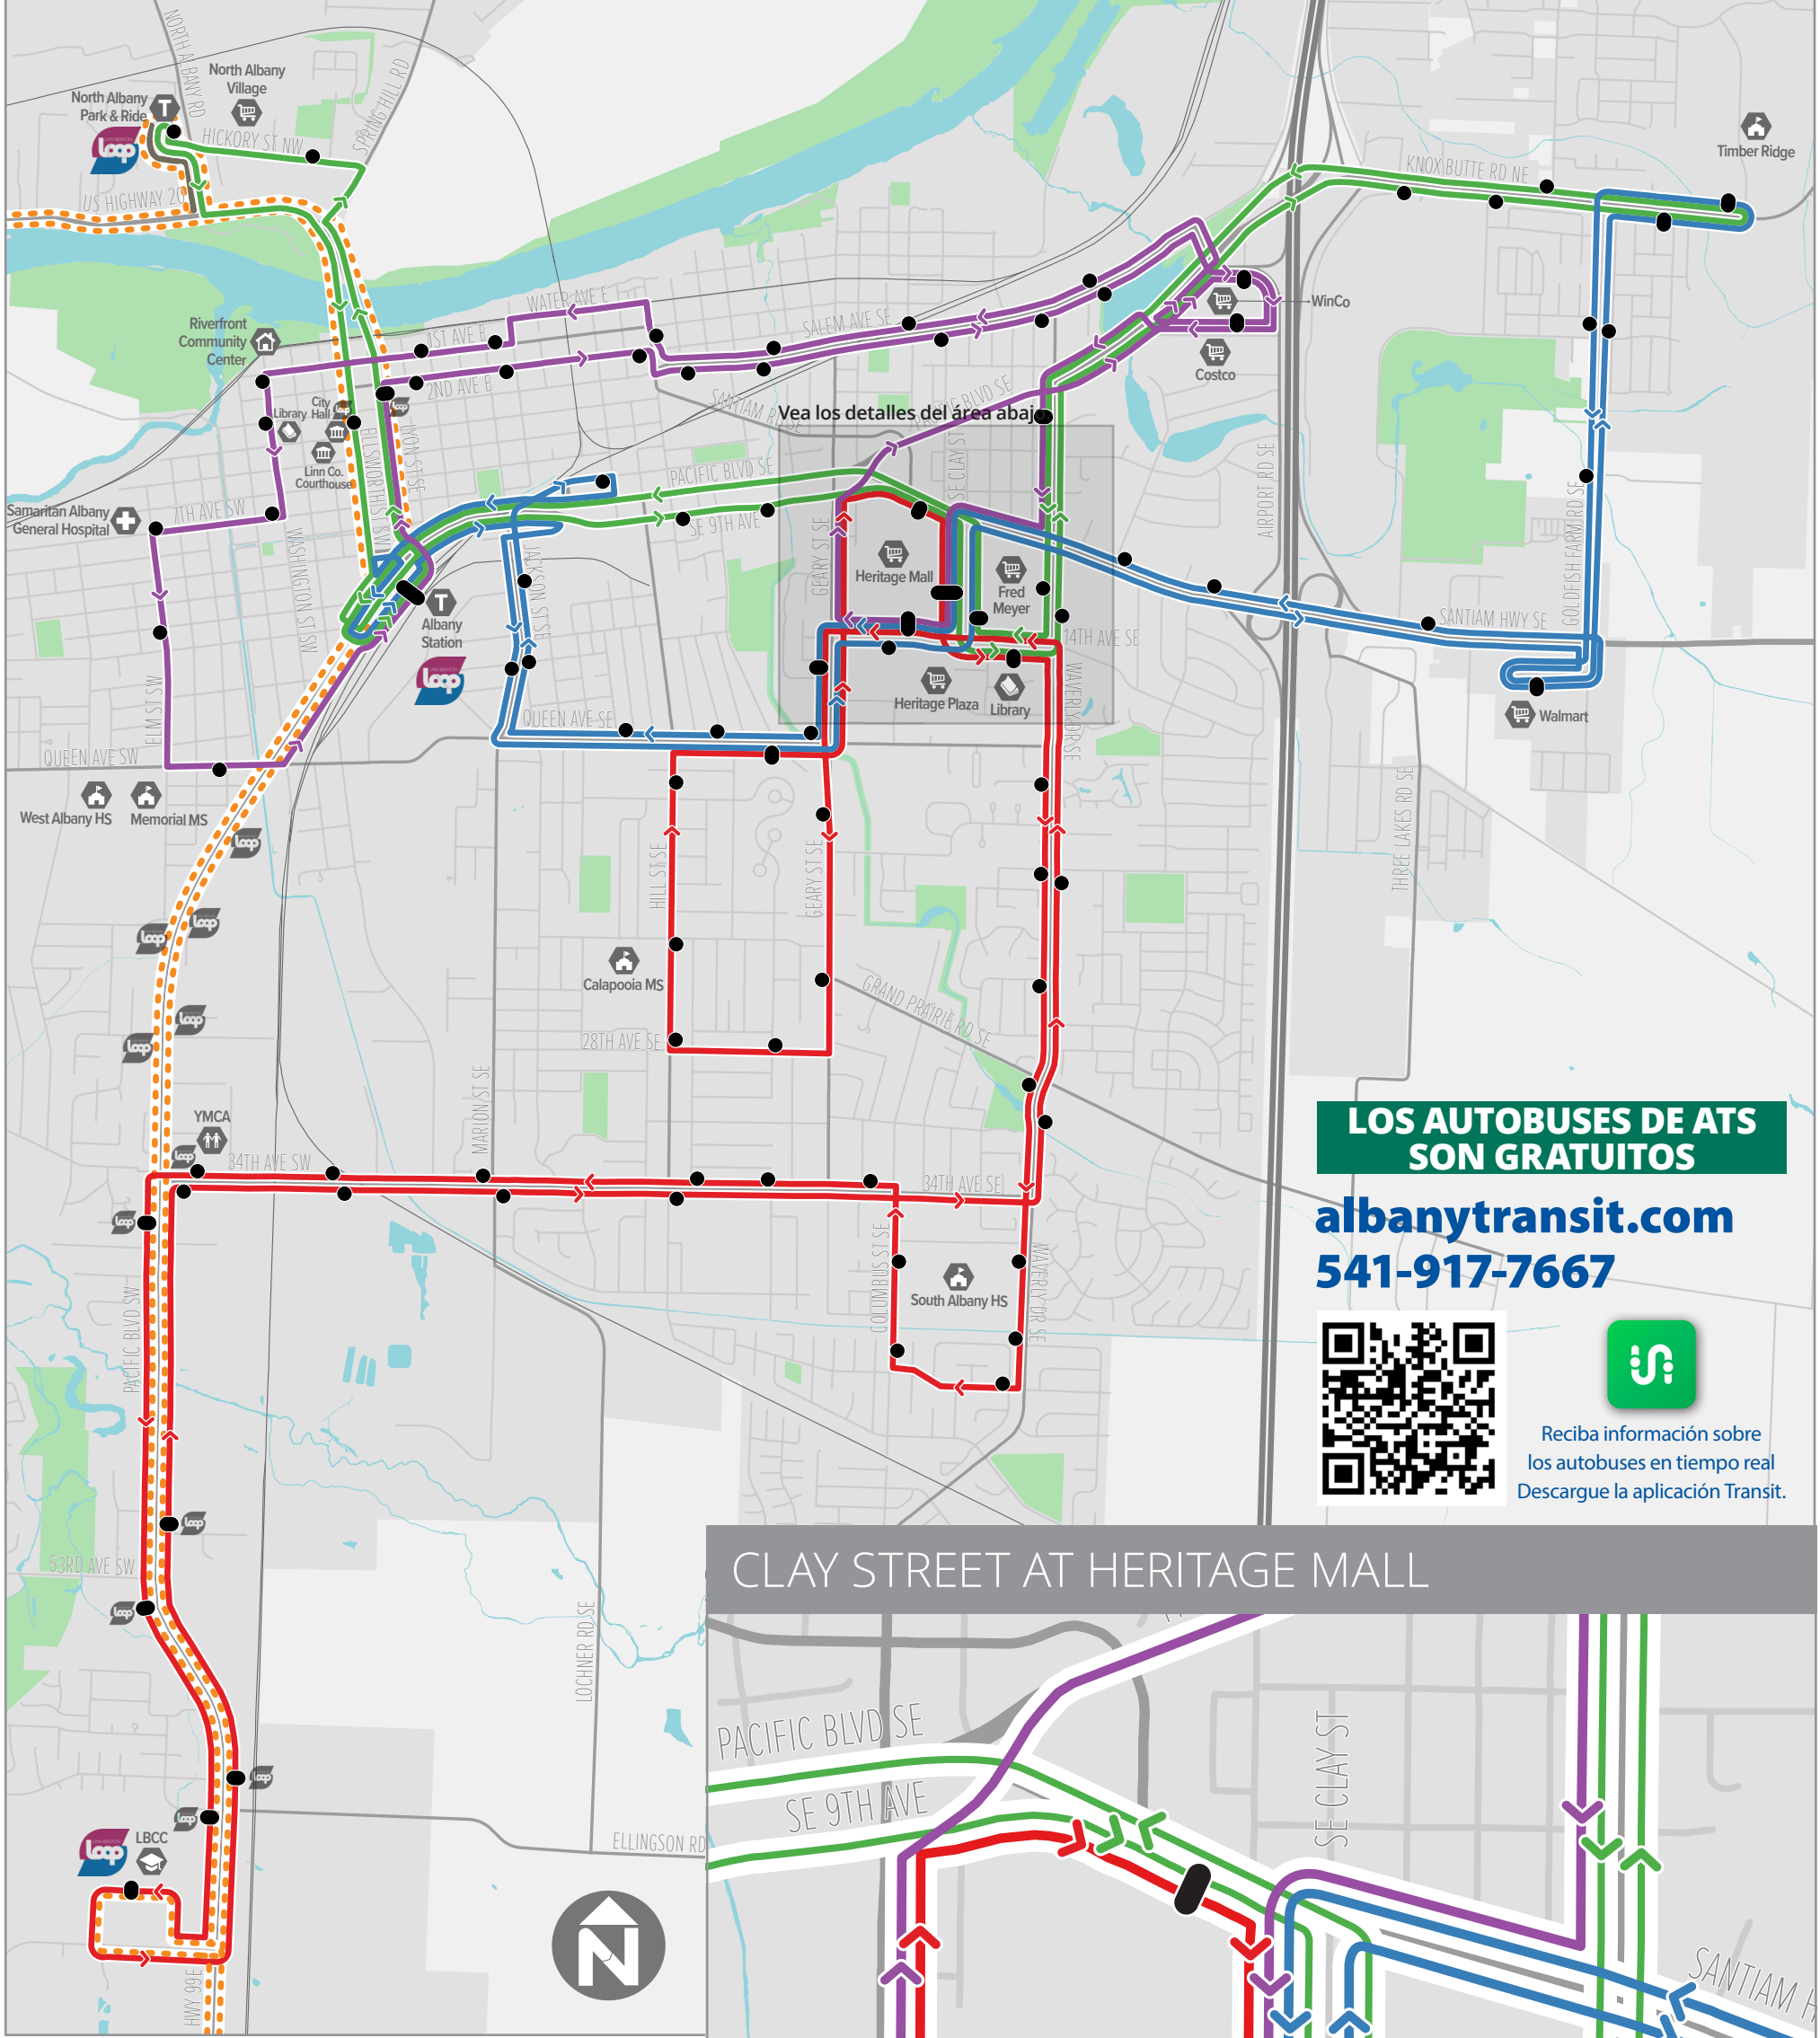

# Mapa y horario

Veá los detalles del área abajo

**LOS AUTOBUSES DE ATS SON GRATUITOS**

[albanytransit.com](http://albanytransit.com)  
541-917-7667

Reciba información sobre los autobuses en tiempo real  
Descargue la aplicación Transit.

## Leyenda

- Paradas de autobús
- Puntos de interés
- A** – Queen Ave / Walmart / Timber Ridge
- B** – Downtown / Salem Ave / WinCo / Costco
- C** – N. Albany / Pacific y 9th / Timber Ridge
- D** – LBCC / 34th / Waverly / Geary / Hill
- Linn-Benton Loop (consulte el horario para ver las rutas y más información)
- Puntos de trasbordo de Linn-Benton Loop
- Paradas de autobús de Linn-Benton Loop