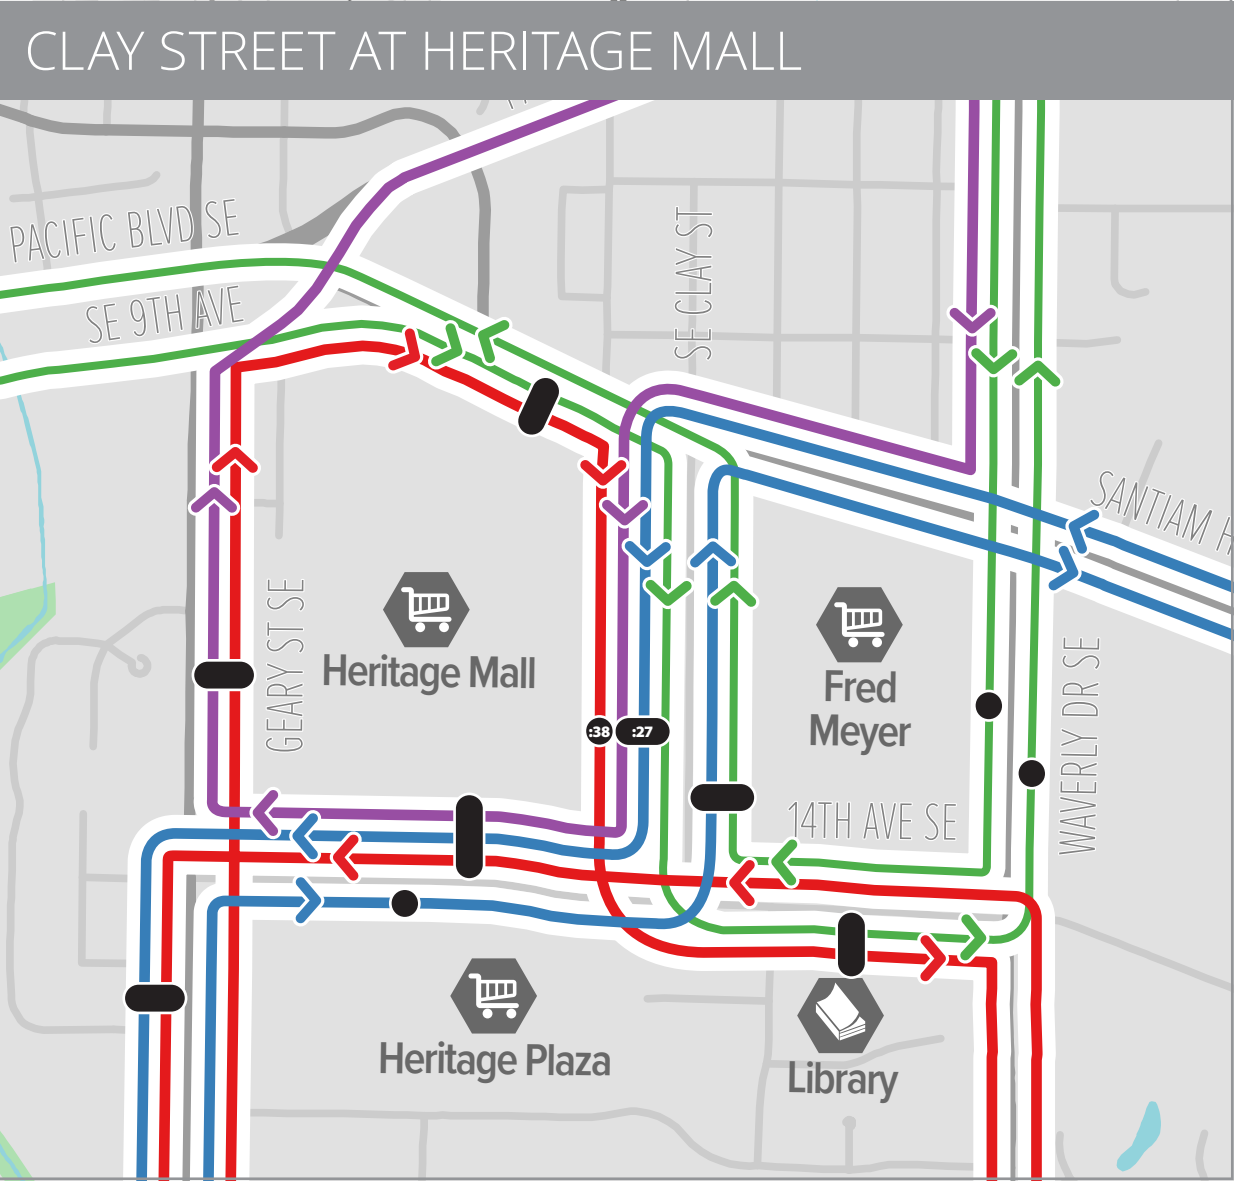

# Mapa y horario

Veá los detalles del área abajo

**LOS AUTOBUSES DE ATS SON GRATUITOS**

[albanytransit.com](http://albanytransit.com)  
541-917-7667

Reciba información sobre los autobuses en tiempo real  
Descargue la aplicación Transit.

## Leyenda

- Paradas de autobús
- Puntos de interés
- A** – Queen Ave / Walmart / Timber Ridge
- B** – Downtown / Salem Ave / WinCo / Costco
- C** – N. Albany / Pacific y 9th / Timber Ridge
- D** – LBCC / 34th / Waverly / Geary / Hill
- Linn-Benton Loop (consulte el horario para ver las rutas y más información)
- Puntos de trasbordo de Linn-Benton Loop
- Paradas de autobús de Linn-Benton Loop